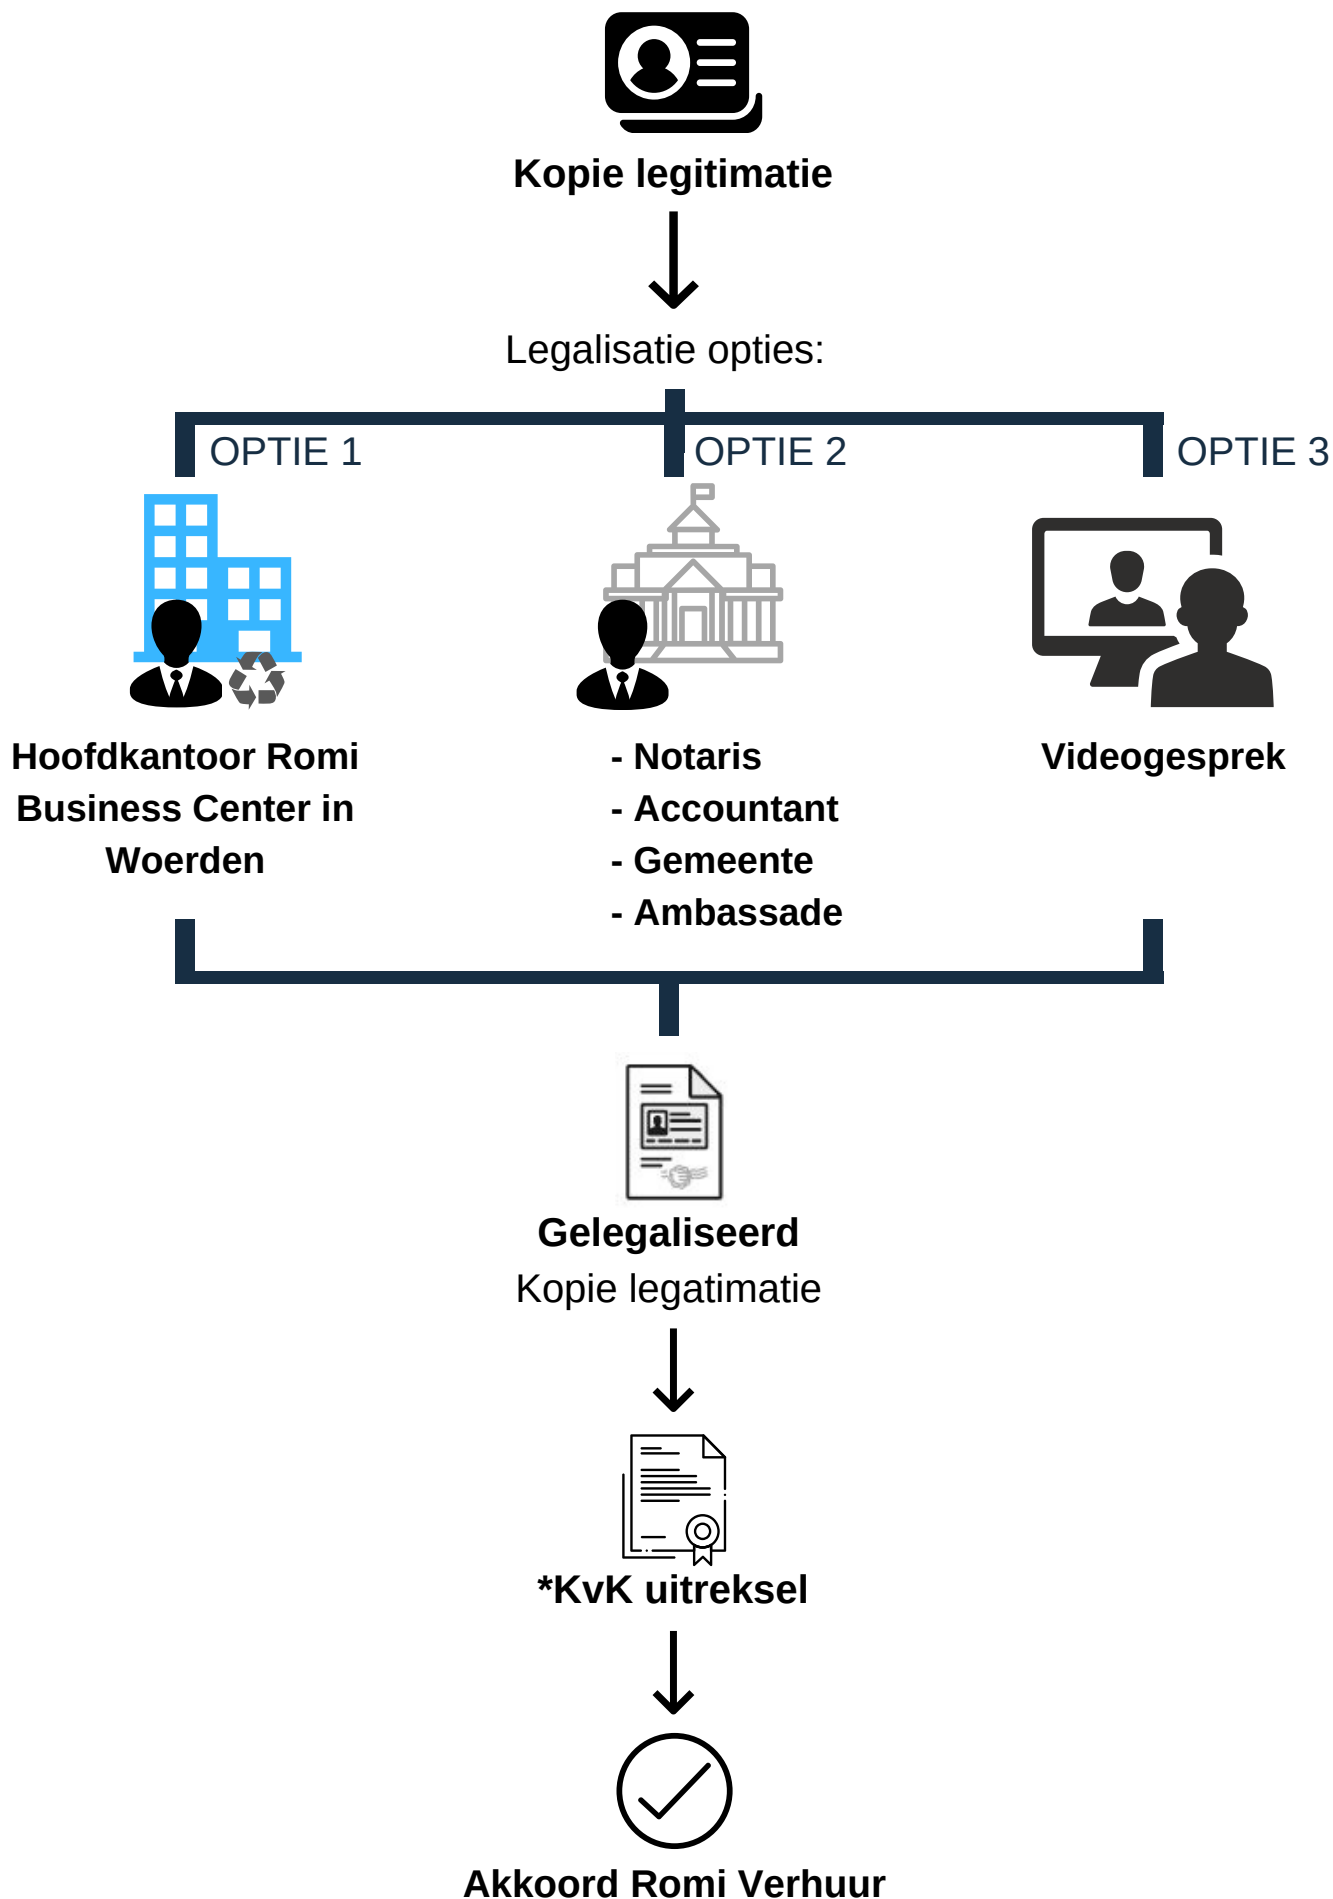

Benodigde documenten

Romi Verhuur

Om uw service kantoor te activeren.

***Aanleveren binnen 2 weken na inschrijving Kamer van Koophandel.**